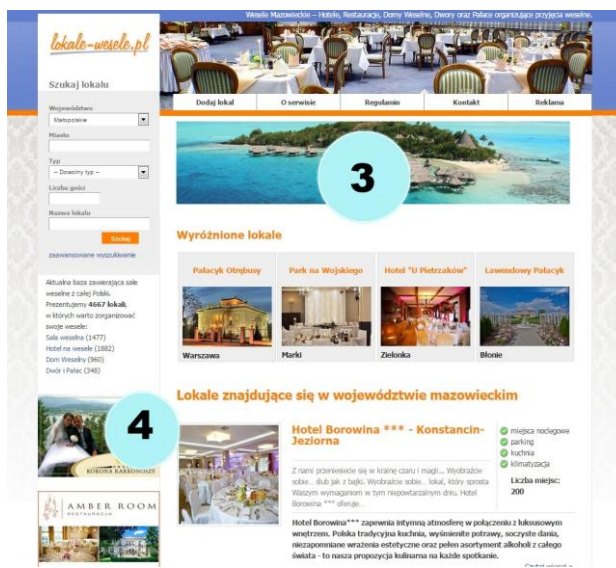

Serwis www.lokale-wesele.pl jest pierwszym pod względem popularności portalem ogólnopolskiej Grupy Portali Weselnych. Zrzesza ponad 4 600 szczegółowo opisanych obiektów weselnych, których liczba z tygodnia na tydzień rośnie.

Grupę Portali Weselnych
odwiedza co miesiąc
około **150 tysięcy**
przyszłych Par Młodych

DLACZEGO WARTO SIĘ U NAS REKLAMOWAĆ?

- serwis www.lokale-wesele.pl miesięcznie odwiedza około **100 000** unikatowych użytkowników - **głównie przyszłe Pary Młode**
- oglądalność serwisu stale rośnie, **koszty wykupionej reklamy będą stałe**
- portal www.lokale-wesele.pl **jest najpopularniejszym** portalem w Polsce prezentujących oferty Hotelu, Restauracji, Dworów i Sal Weselnych
- współpracuje z nami **ponad 4 600 lokali z ponad 3500 miejscowości w Polsce**
- miesięczna opłata banerowa za skuteczną reklamę w portalu to tylko **50 zł netto !!!**
- portal jest **wysoko wypożyczony w Google** – można nas znaleźć pod takimi frazami, jak np.:

lokale na wesele	–	1. miejsce;
lokal wesele	–	1. miejsce;
lokal na ślub	–	1. miejsce;
ślub w lokalu	–	1. miejsce;
wesele w lokalu	–	2. miejsce;
lokal na przyjęcie	–	3. miejsce;
sala na ślub	–	3. miejsce;
i wiele innych...		

1. Baner duży – 1200 zł netto / miesiąc
Wielkość grafiki: 430x100 px (JPG, GIF, FLASH).

2. Baner mały – 700 zł netto / miesiąc
Wielkość grafiki: 220x150px (JPG, GIF, FLASH).

3. Baner panorama – 600 zł netto /miesiąc (jedno województwo). Baner widoczny tylko nad listą ofert lokali z województwa lub danej miejscowości. Wielkość grafiki: 600x120px (JPG, GIF, FLASH).